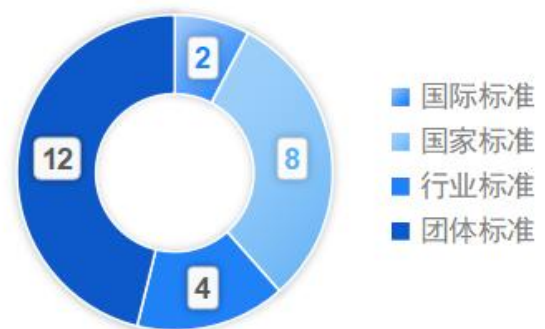

授权专利
738项

部分获奖情况

累计制定并发布实施标准

单位：项

累计在制标准

单位：项

部分产品应用案例

2022北京冬奥会开幕式显示屏