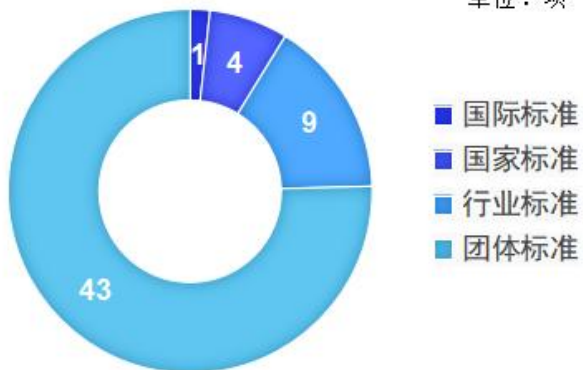

累计制定并发布实施标准

单位：项